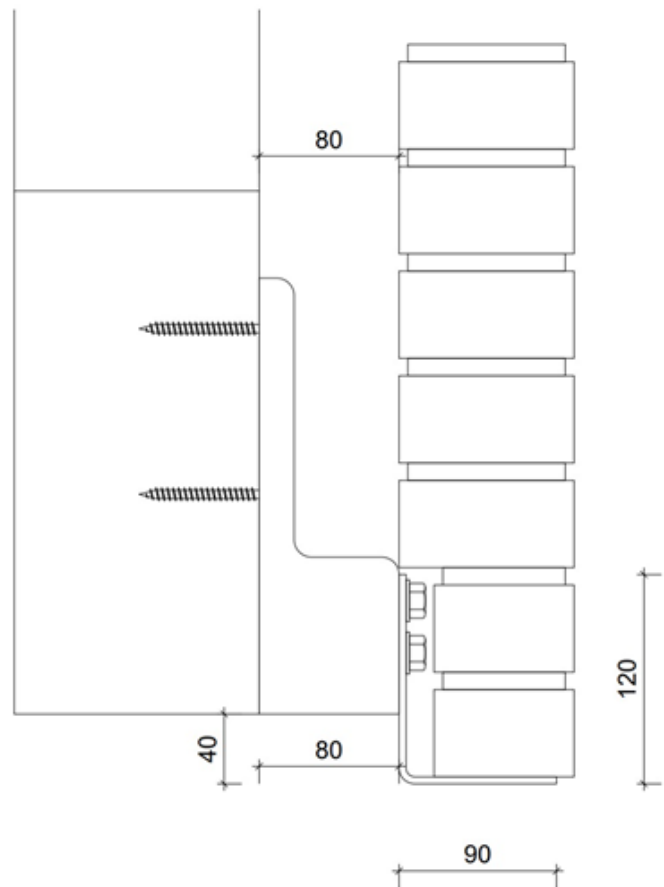

CW Console

Houtskeletbouw, ook dat behoort tot ons gamma. We bieden consoles aan voor spouwfmetingen vanaf 20mm olopend per 10mm tot 100mm.

Montage verankering doormiddel van houtschroeven, houtbouten of draadstangen naarmate de dragende structuur het toelaat

Hout Console

- + Alle consoles zijn vervaardigd uit hoogwaardig constructiestaal van het type S355
- + Alle consoles zijn voorzien van inpersmoeren om een snelle plaatsing te garanderen
- + Alle losse materialen / wisselstukken zijn voorzien van een elektrolytische verzinklaag dewelke bescherming biedt tegen corrosie.