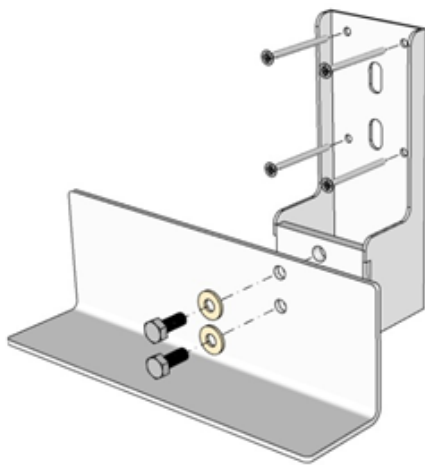

CW Console

Houtskeletbouw, ook dat behoort tot ons gamma. We bieden consoles aan voor spouwfmetingen vanaf 20mm olopend per 10mm tot 100mm.

Montage verankering doormiddel van houtschroeven, houtbouten of draadstangen naarmate de dragende structuur het toelaat

Hout Console

- + Alle consoles zijn vervaardigd uit hoogwaardig constructiestaal van het type S355
- + Alle consoles zijn voorzien van inpersmoeren om een snelle plaatsing te garanderen
- + Alle losse materialen / wisselstukken zijn voorzien van een elektrolytische verzinklaag dewelke bescherming biedt tegen corrosie.